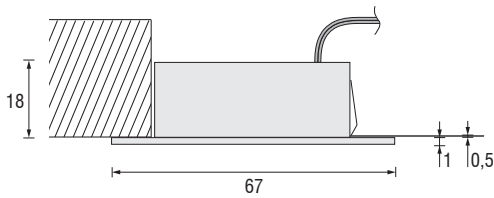

ZIK 7 Z

LED 12V - 1,3W

- IT** **Faretto da incasso** - Corpo in metallo parabola in alluminio ossidato schermo in policarbonato trasparente
- EN** **Recessed spotlight** - Metal structure aluminium ring transparent polycarbonate screen
- DE** **Einbaustrahler** - Metall-Struktur Alu-Gehäus Abdeckung aus transparentem Polycarbonat

90-96 lm/W PHOTOBIOLOGICAL CLASS 0 CRI>80

CE ENEC IP20

- A** Installazione su legno
Fitting - Wooden Surfaces
Montage - Holz
- B** Installazione su lamiera
Fitting - Metal Surfaces
Montage - Metall

Foro di incasso / Recessed hole / Einbaumaße

Tipo prodotto Product type - Produkttyp	3000 K		4000 K	
	Codice - Part no. - Artikel-Nr.	EEC	Codice - Part no. - Artikel-Nr.	EEC
A inst. legno / A Fitting - Wooden Surfaces / A Montage - Holz	103Z0510A	A++	103Z0560A	A++
B inst. lamiera / B Fitting - Metal Surfaces / B Montage - Metall	103Z0501A	A++	103Z0560A	A++

ZIK 7 Z (TRASPARENTE) LED 12V - 1,3W		LUX
mm	90°	
250	Ø 730	1000
500	Ø 1450	260
750	Ø 2200	120
1000	Ø 2950	70

Dimensioni in millimetri (mm) / Dimensions in Millimeters (mm) / Dimensionen in Millimetern (mm)
Alimentatore non incluso / Driver not included / LED-Konverter nicht inbegriffen