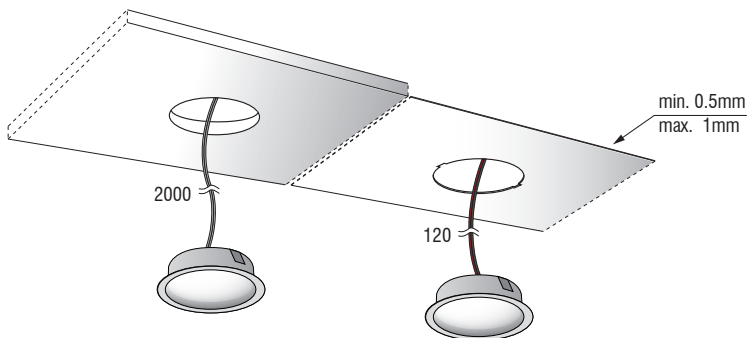

ZIK 7 Z

LED 12V - 1,3W

- IT** **Faretto da incasso** - Corpo in metallo parabola in alluminio ossidato schermo in policarbonato trasparente
- EN** **Recessed spotlight** - Metal structure aluminium ring transparent polycarbonate screen
- DE** **Einbaustrahler** - Metall-Struktur Alu-Gehäus Abdeckung aus transparentem Polycarbonat

90-96 lm/W PHOTOBIOLOGICAL CLASS 0 CRI>80

CE ENEC IP20

- A** Installazione su legno
Fitting - Wooden Surfaces
Montage - Holz
- B** Installazione su lamiera
Fitting - Metal Surfaces
Montage - Metall

Foro di incasso / Recessed hole / Einbaumaße

ZIK 7 Z (TRASPARENTE) LED 12V - 1,3W		LUX
mm	90°	
250	Ø 730	1000
500	Ø 1450	260
750	Ø 2200	120
1000	Ø 2950	70

Dimensioni in millimetri (mm) / Dimensions in Millimeters (mm) / Dimensionen in Millimetern (mm)
Alimentatore non incluso / Driver not included / LED-Konverter nicht inbegriffen