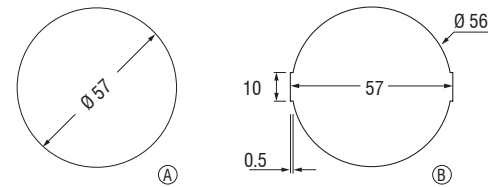

ZIK 7 Z

LED 12V - 1,3W

- IT** **Faretto da incasso** - Corpo in metallo parabola in alluminio ossidato schermo in policarbonato trasparente
- EN** **Recessed spotlight** - Metal structure aluminium ring transparent polycarbonate screen
- DE** **Einbaustrahler** - Metall-Struktur Alu-Gehäus Abdeckung aus transparentem Polycarbonat

90-96 lm/W PHOTOBIOLOGICAL CLASS 0 CRI>80

CE ENEC IP20

- A** Installazione su legno
Fitting - Wooden Surfaces
Montage - Holz
- B** Installazione su lamiera
Fitting - Metal Surfaces
Montage - Metall

Foro di incasso / Recessed hole / Einbaumaße

ZIK 7 Z (TRASPARENTE) LED 12V - 1,3W		LUX
mm	90°	
250	Ø 730	1000
500	Ø 1450	260
750	Ø 2200	120
1000	Ø 2950	70

Dimensioni in millimetri (mm) / Dimensions in Millimeters (mm) / Dimensionen in Millimetern (mm)
Alimentatore non incluso / Driver not included / LED-Konverter nicht inbegriffen